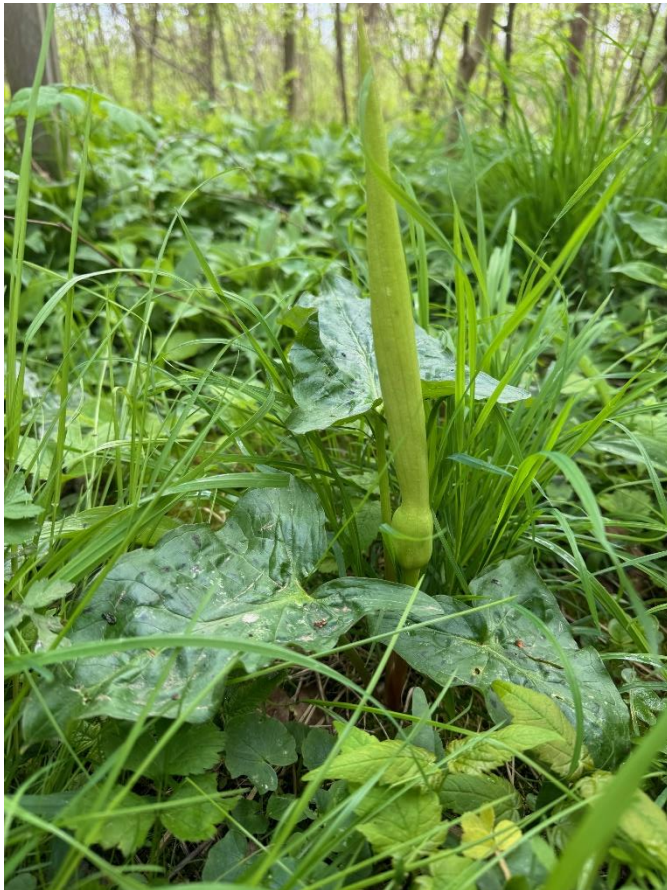

Bärlauch

Bergulme

Aronstab

Orientalische Zackenschote

Blüten vom  
Ackerschachtelhalm

Kleiner Perlmutterfalter (?)

Waldbrettspiel

Tagpfauenauge

Kohlweißling

Schwarzblauer Ölkäfer

Goldlaufkäfer

Biberfraß an der Kleinen Saale in Meuschau

Gruppenfoto mit den verbliebenen Teilnehmern auf der Schlossblick-Bank